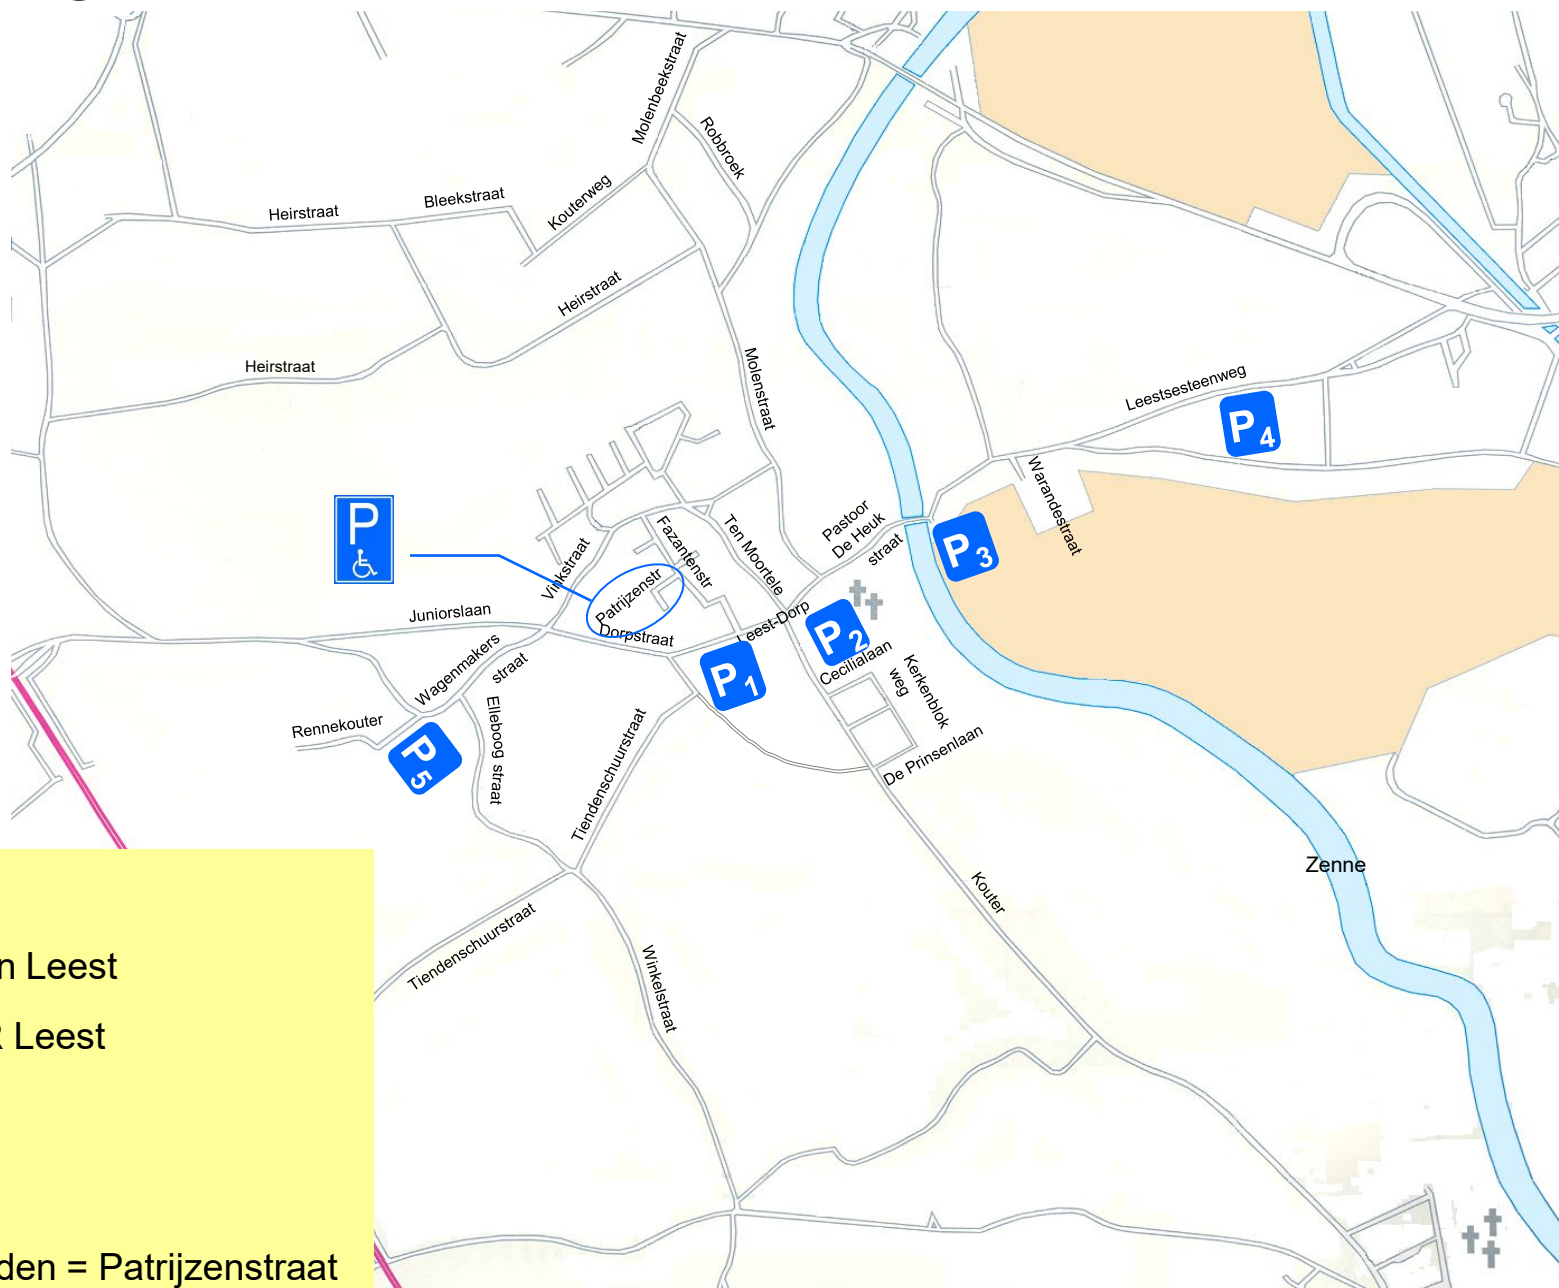

**POSSE
LEEST**®

Parkings

P₁ = Kouterweg

P₂ = Chiro terreinen Leest

P₃ = terreinen SKR Leest

P₄ = Happyland

P₅ = Rennekouter

Parking mindervaliden = Patrijzenstraat